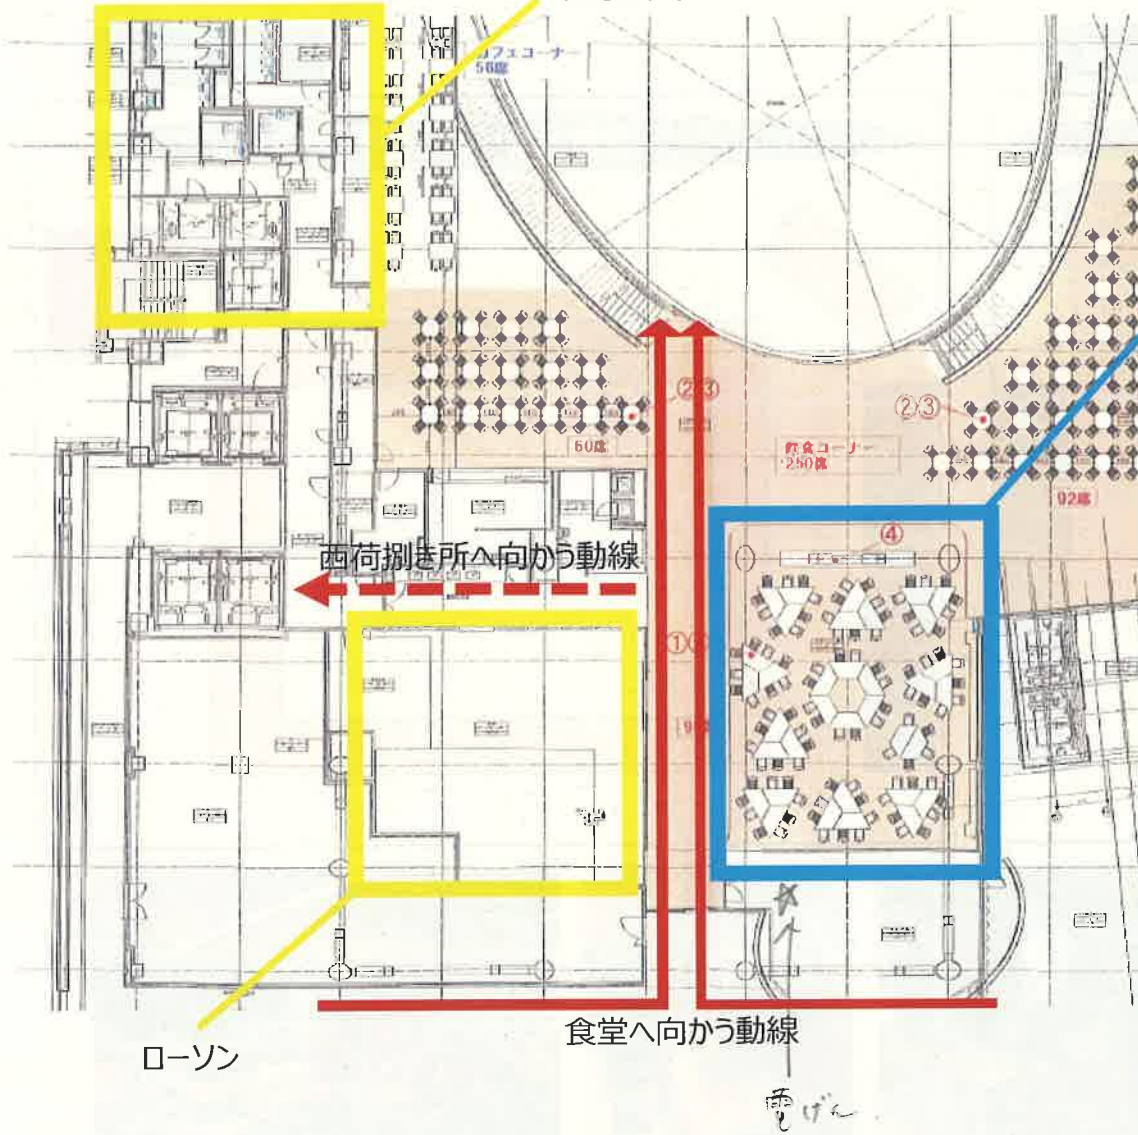

2

物産フェア会場のご案内(2)

■物産スペースのレイアウト

【物産スペース】
長辺約12m×短辺約11m
約132㎡ (約40坪)

- 使用いただける机
- ・イラストの台形テーブル35本